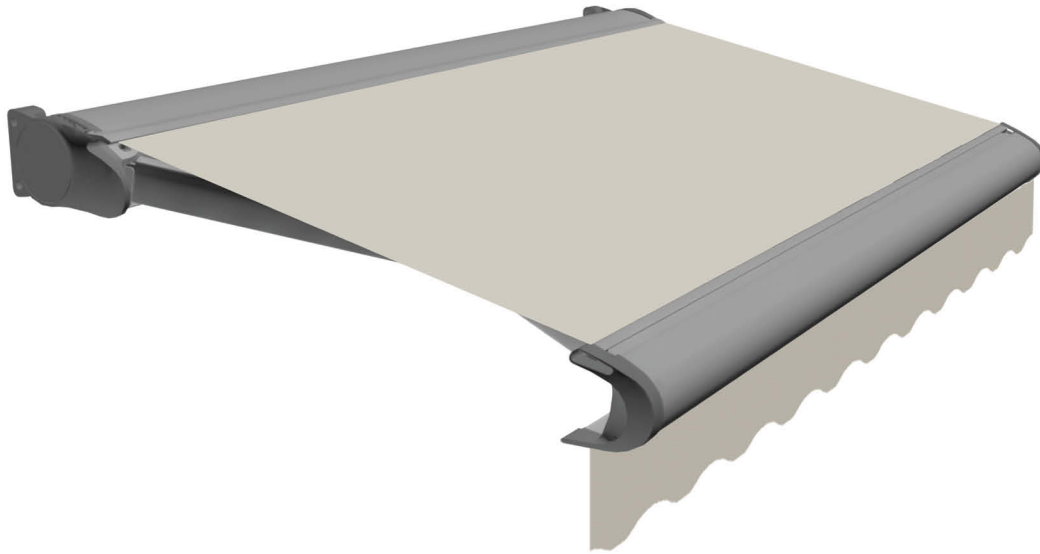

R90 ELEGANCE

Cassonata totale . Total cassette awning

Tenda a cassetto totale dal design morbido, compatto ed elegante. La struttura adotta combinati sistemi micrometrici di regolazione del cassetto e delle braccia per una rapida installazione. La particolare conformazione delle piastre e dei tappi, garantisce una corretta chiusura degli elementi. Viteria esposta in acciaio inox. Verniciatura con polveri poliestere eseguita presso il nostro stabilimento seguendo rigidi standard qualitativi. Modello ideale per la copertura di balconi, negozi e forniture condominiali. Struttura consigliata per dimensioni massime di larghezza 4,80 mt. e sporgenza 2,40 mt.

Cassette awning, compact and elegante design. Combined micrometric systems for cassette and arms regulation for a very fast installation. The particular shape of plates guarantees a perfect closing of the elements. Exhibited bolts and screws made of stainless steel. Painting by polyester powder in our factory performed following rigid qualitative standards. Ideal model for covering balconies, shops and condominial supplies. Maximum dimensions mt. 4.80 width x mt. 2.40 projection.

Standard

Per tessuti grandi altezza $L \leq 4$ mt.
Peso tessuto consigliato max 480 gr/mq.
For large width fabrics $L \leq 4$ mt.
Weight recommended fabric max 480 gr/sqm.

Optional

No Opatex
No Resinati

Attacco a parete . Wall application