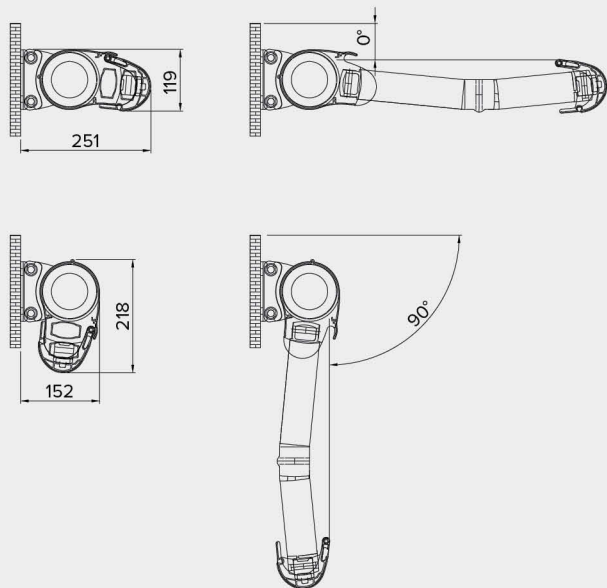

R90 ELEGANCE

Cassonata totale . Total cassette awning

Tenda a cassetto totale dal design morbido, compatto ed elegante. La struttura adotta combinati sistemi micrometrici di regolazione del cassetto e delle braccia per una rapida installazione. La particolare conformazione delle piastre e dei tappi, garantisce una corretta chiusura degli elementi. Viteria esposta in acciaio inox. Verniciatura con polveri poliestere eseguita presso il nostro stabilimento seguendo rigidi standard qualitativi. Modello ideale per la copertura di balconi, negozi e forniture condominiali. Struttura consigliata per dimensioni massime di larghezza 4,80 mt. e sporgenza 2,40 mt.

Cassette awning, compact and elegante design. Combined micrometric systems for cassette and arms regulation for a very fast installation. The particular shape of plates guarantees a perfect closing of the elements. Exhibited bolts and screws made of stainless steel. Painting by polyester powder in our factory performed following rigid qualitative standards. Ideal model for covering balconies, shops and condominial supplies. Maximum dimensions mt. 4.80 width x mt. 2.40 projection.

Standard

Per tessuti grandi altezza $L \leq 4$ mt.
Peso tessuto consigliato max 480 gr/mq.
For large width fabrics $L \leq 4$ mt.
Weight recommended fabric max 480 gr/sqm.

Optional

No Opatex
No Resinati

Attacco a parete . Wall application