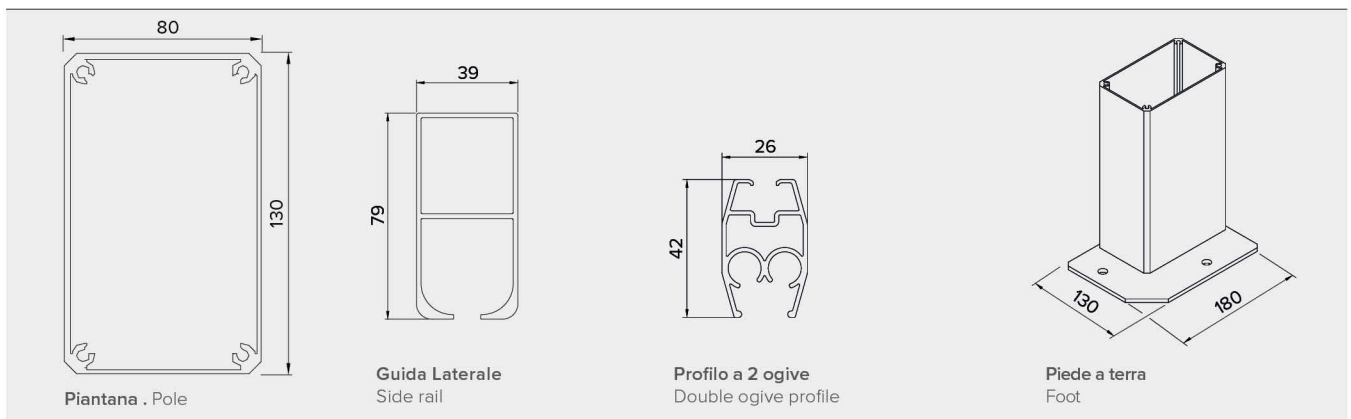

ANDALUCIA MAXI

Autoportante con guide laterali . Self-supporting with side rails

Tenda autoportante con piantane 13x8 cm. e guide sopra il telo, profili orizzontali scorrevoli che permettono alla tenda il caratteristico aspetto "a onde" (ogni 50 cm circa). Funzionante a fune e rinvii con carrucole. Verniciatura con polveri poliestere eseguita con rigidi standard qualitativi. Ove possibile viteria esposta in acciaio inox. Tenda consigliata per dimensioni massime di mt. 4.00 di larghezza e mt. 5.00 di sporgenza.

Self-supporting awning with 13x8 cm. poles and flowing cloth in above side rails, flowing horizontal profiles which give the typical "waves" effect (each 50 cm). Manual movement by rope. Painting by polyester following rigid qualitative standards. Where possible, exposed bolts and screws made of stainless steel. Maximum advised dimensions mt. 4.00 width and mt. 5.00 projection.

Standard

Optional

Vista laterale . Side view

Vista dall'alto . Top view