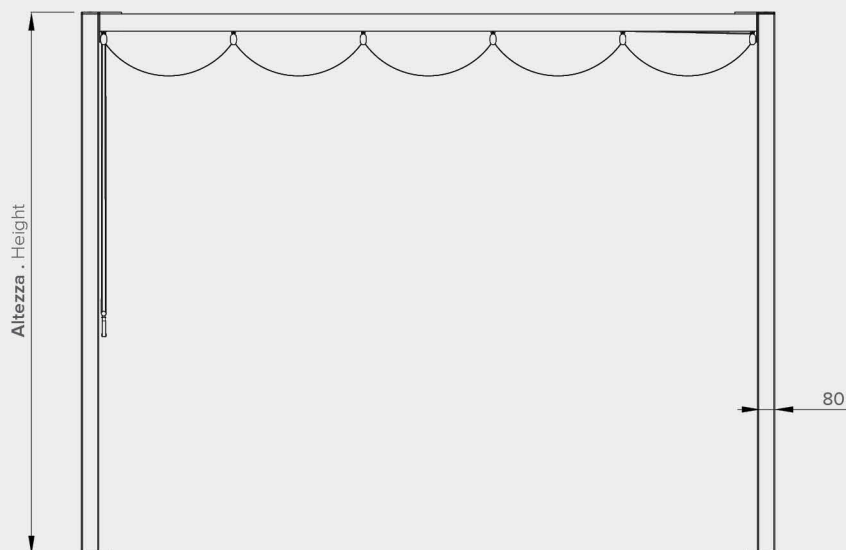

ANDALUCIA MAXI

Autoportante con guide laterali . Self-supporting with side rails

Tenda autoportante con piantane 13x8 cm. e guide sopra il telo, profili orizzontali scorrevoli che permettono alla tenda il caratteristico aspetto "a onde" (ogni 50 cm circa). Funzionante a fune e rinvii con carrucole. Verniciatura con polveri poliestere eseguita con rigidi standard qualitativi. Ove possibile viteria esposta in acciaio inox. Tenda consigliata per dimensioni massime di mt. 4.00 di larghezza e mt. 5.00 di sporgenza.

Self-supporting awning with 13x8 cm. poles and flowing cloth in above side rails, flowing horizontal profiles which give the typical "waves" effect (each 50 cm). Manual movement by rope. Painting by polyester following rigid qualitative standards. Where possible, exposed bolts and screws made of stainless steel. Maximum advised dimensions mt. 4.00 width and mt. 5.00 projection.

Standard

Optional

Vista laterale . Side view

Vista dall'alto . Top view